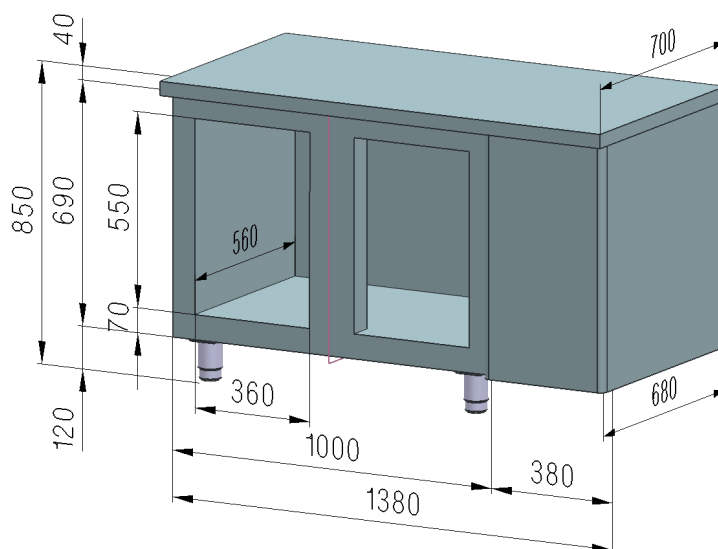

Technický list

Vlastnosti produktu

Stůl chladicí elektrický GN1/1, 2x 1/2 zásuvky, bez lemu, nerez, 230 V

Model	Sap kód	00006039
SCH 2D-4Z DH	Skupina artiklů	Stoly chladicí a mrazicí

Sap kód	00006039	Hmotnost netto [kg]	120.00
Šířka netto [mm]	1380	Příkon elektrický [kW]	0.320
Hloubka netto [mm]	700	Napájení	230 V / 1N - 50 Hz
Výška netto [mm]	850		

Technický list

Technický výkres

Stůl chladicí elektrický GN1/1, 2x 1/2 zásuvky, bez lemu, nerez, 230 V

Model

Sap kód

00006039

SCH 2D-4Z DH

Skupina artiklů

Stoly chladicí a mrazicí

Technický list

Technické parametry

Stůl chladicí elektrický GN1/1, 2x 1/2 zásuvky, bez lemu, nerez, 230 V

Model	Sap kód	00006039
SCH 2D-4Z DH	Skupina artiklů	Stoly chladicí a mrazicí

1. Sap kód:

00006039

2. Šířka netto [mm]:

1380

3. Hloubka netto [mm]:

700

4. Výška netto [mm]:

850