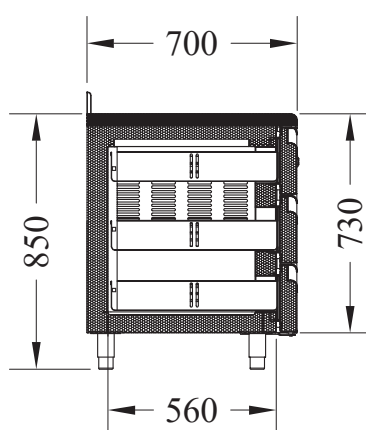

Technický list

Vlastnosti produktu

Stůl chladicí elektrický GN1/1, 2x 1/2 zásuvky, bez lemu, nerez, 230 V

Model	Sap kód	00006039
SCH 2D-4Z DH	Skupina artiklů	Stoly chladicí a mrazicí

Sap kód	00006039	Hmotnost netto [kg]	120.00
Šířka netto [mm]	1380	Příkon elektrický [kW]	0.320
Hloubka netto [mm]	700	Napájení	230 V / 1N - 50 Hz
Výška netto [mm]	850		

Technický list

Technický výkres

Stůl chladicí elektrický GN1/1, 2x 1/2 zásuvky, bez lemu, nerez, 230 V

Model

Sap kód

00006039

SCH 2D-4Z DH

Skupina artiklů

Stoly chladicí a mrazicí

Technický list

Technické parametry

Stůl chladicí elektrický GN1/1, 2x 1/2 zásuvky, bez lemu, nerez, 230 V

Model	Sap kód	00006039
SCH 2D-4Z DH	Skupina artiklů	Stoly chladicí a mrazicí

1. Sap kód:

00006039

2. Šířka netto [mm]:

1380

3. Hloubka netto [mm]:

700

4. Výška netto [mm]:

850