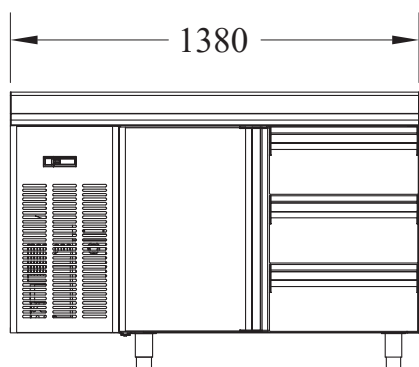

Technický list

Vlastnosti produktu

Stůl chladicí elektrický GN1/1, 2x 1/2 zásuvky, bez lemu, nerez, 230 V

Model	Sap kód	00006039
SCH 2D-4Z DH	Skupina artiklů	Stoly chladicí a mrazicí

Sap kód	00006039	Hmotnost netto [kg]	120.00
Šířka netto [mm]	1380	Příkon elektrický [kW]	0.320
Hloubka netto [mm]	700	Napájení	230 V / 1N - 50 Hz
Výška netto [mm]	850		

Technický list

Technický výkres

Stůl chladicí elektrický GN1/1, 2x 1/2 zásuvky, bez lemu, nerez, 230 V

Model

Sap kód

00006039

SCH 2D-4Z DH

Skupina artiklů

Stoly chladicí a mrazicí

Technický list

Technické parametry

Stůl chladicí elektrický GN1/1, 2x 1/2 zásuvky, bez lemu, nerez, 230 V

Model	Sap kód	00006039
SCH 2D-4Z DH	Skupina artiklů	Stoly chladicí a mrazicí

1. Sap kód:

00006039

2. Šířka netto [mm]:

1380

3. Hloubka netto [mm]:

700

4. Výška netto [mm]:

850